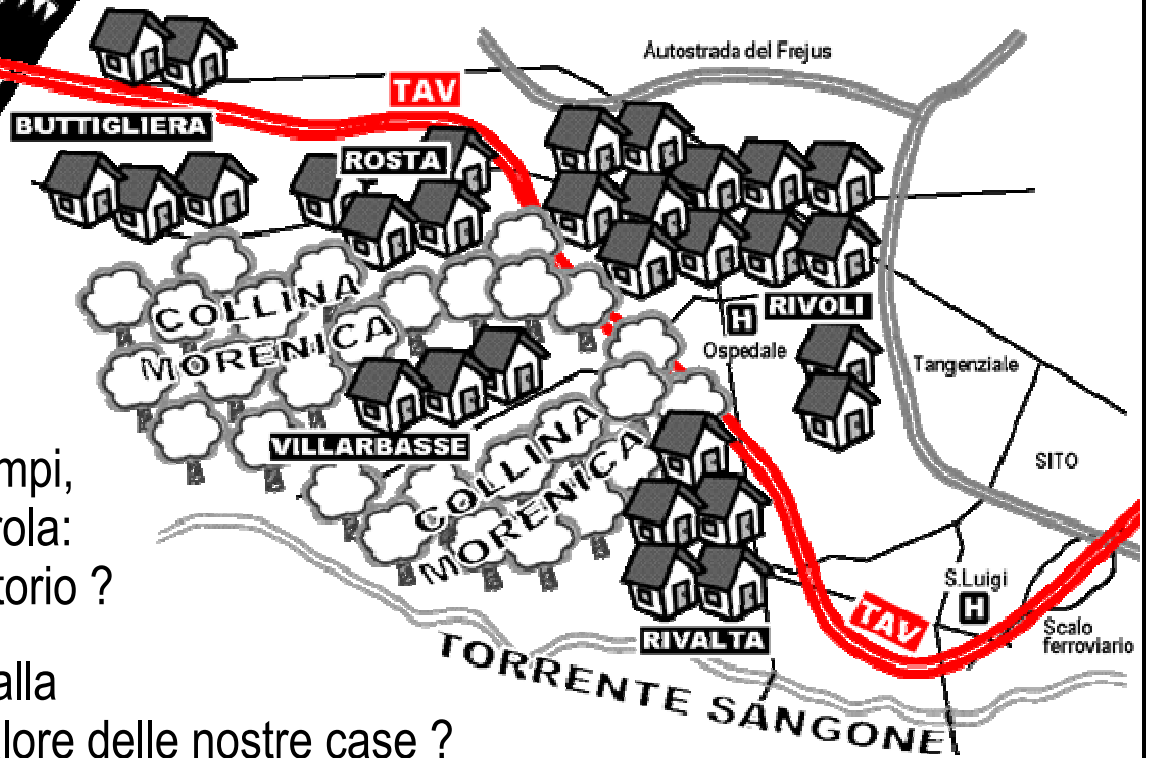

LASCIAMO CHE CI MANGI TUTTO ?

lasciare che
ci mangi
la collina
i boschi, i campi,
... in una parola:
il nostro territorio ?

rassegnarsi alla
perdita di valore delle nostre case ?

soportare per anni e anni il rumore, la polvere,
le difficoltà di circolazione, i **disagi** assortiti provocati da un'immensa
discarica di detriti, proprio nel mezzo di quell'enorme **sfregio rosso** ?

accettare un'opera straordinariamente **costosa** (23,4 miliardi di euro
in preventivo ma a consuntivo... ?) e **inutile***, perché tale essa è ?

NO TAV non è il segno di un'opposizione pregiudiziale dei soliti
rompiscatole, come forse poteva apparire a qualcuno, quando era
vista da lontano; è invece il segno di un'opposizione popolare
consapevole e **fermissima** ad un'opera **devastante** e **inutile***

e allora, prima di farci mangiare
la nostra qualità della vita
per soddisfare gli appetiti altrui,
partecipiamo a questa lotta che
da oltre 20 anni ferma il TAV

NO TAV

**inutile e
devastante**

* per saperne di più :

www.notav-valsangone.eu